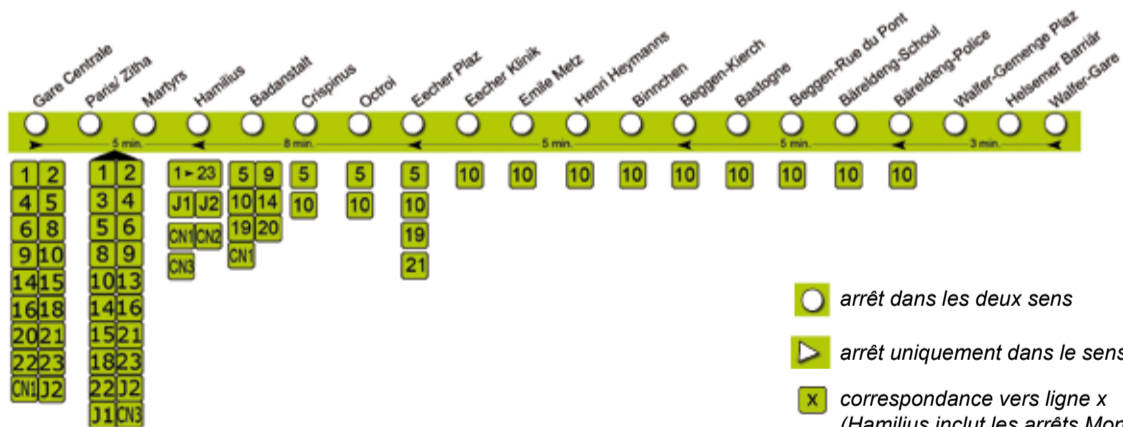

Ligne 10: Steinsel/Michel Rodange Plaz - Bérelange - Beggen - Eich - Centre - Gare

Arrêt

Stesel-Michel Rodange Plaz			8.02	23.02
Stesel-Gonneschhaff			8.03	23.03
Bärelang-Elterstrachen			8.05	23.05
Bärelang-Police			8.06	23.06
Beggen-Rue du Pont	5.24	6.24	8.08	23.08
Beggen-Kierch	5.26	6.26	8.10	23.10
Eecher Klinik	5.29	6.29	8.13	23.13
Eecher Plaz Quai 3	5.30	6.30	8.14	23.14
Hamilius Quai 6	5.37	6.37	8.21	23.21
Gare Centrale	5.41	6.41	8.25	23.25

Ligne 11 dimanche et jour férié

Ligne 11: Gare - Centre - Eich - Beggen - Bérelange - Walferdange/Walfer Gare

Arrêt

Gare Centrale Quai 4	7.00	23.00
Paris/Zitha Quai 1	7.02	23.02
Hamilius Quai 3	7.05	23.05
Eecher Plaz Quai 1	7.10	toutes les 60 min. 23.10
Eecher Klinik	7.12	23.12
Beggen-Kierch	7.15	23.15
Beggen-Rue du Pont	7.17	23.17
Bärelang-Police	7.19	23.19
Walfer-Gemenge Plaz	7.20	23.20
Walfer-Gare	7.22	23.22

Ligne 11: Walferdange/Walfer Gare - Bérelange - Beggen - Eich - Centre - Gare

Arrêt

Walfer-Gare	7.33	22.33
Walfer-Gemenge Plaz	7.35	22.35
Bärelang-Police	7.36	22.36
Beggen-Rue du Pont	7.38	22.38
Beggen-Kierch	7.40	toutes les 60 min. 22.40
Eecher Klinik	7.43	22.43
Eecher Plaz Quai 3	7.44	22.44
Hamilius Quai 6	7.51	22.51
Gare Centrale	7.55	22.55

Ligne 10

Ligne 11

- arrêt dans les deux sens
- ▶ arrêt uniquement dans le sens indiqué
- x correspondance vers ligne x (Hamilius inclut les arrêts Monterey et Royal)

www.vdl.lu

Valable à partir du 15/09/2008